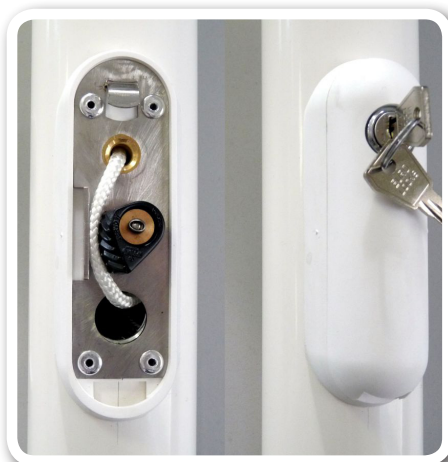

## Voor wie en wat

De vlaggenmast Pro maakt alles waar wat zijn naam zegt; een uiterst degelijke en professionele mast. Gemaakt met kennis en de beste materialen. Gemaakt voor een onderhoudsarme permanente vlagvoering.

## Hijsinrichting

Standaard worden onze vlaggenmasten voorzien van een klassieke uitwendige hijslijn met kikker. Ter voorkoming van diefstal en hinderlijk gekletter van het koord kan eveneens gekozen worden uit een inwendig afgesloten hijslijn. U kunt dan kiezen uit: